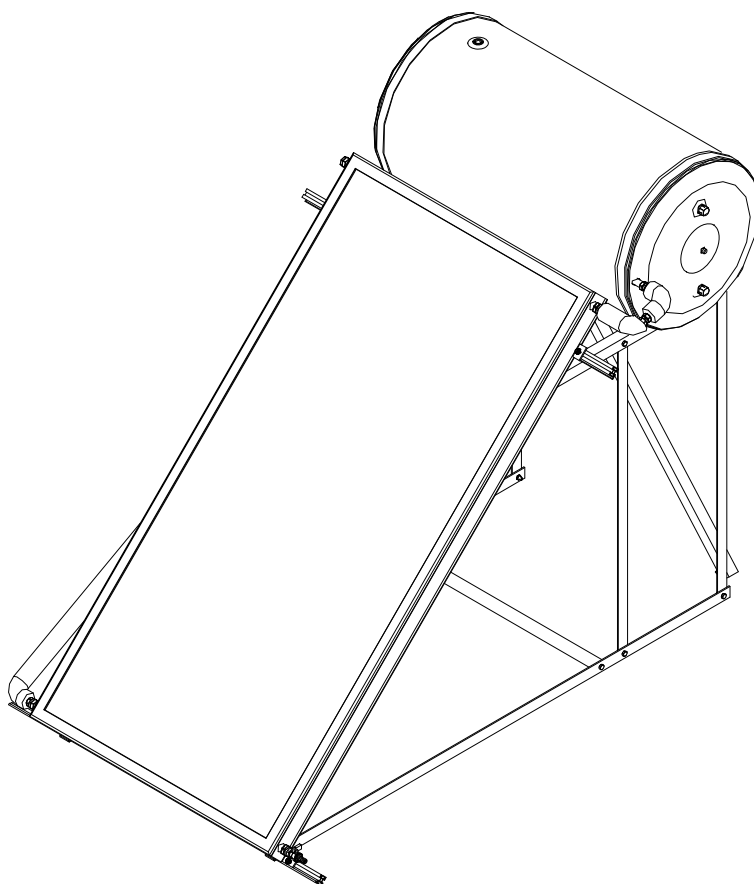

# INSTRUCCIONES DE MONTAJE INSTRUCTIONS D'INSTALLATION INSTALLATION INSTRUCTIONS

- ↳ DS-COMPACT INOX 1.150 NP
- ↳ DS-COMPACT INOX 1.200 NP
- ↳ DS-COMPACT INOX 2.200 NP
- ↳ DS-COMPACT INOX 2.300 NP

**DOMUSA**  
T E K N I K

	A	B	C	D	E	F	G (1.150)	G (2.300)	AA
L(mm)	1968	1978	1017	1191	792	1410	1140	2280	1690