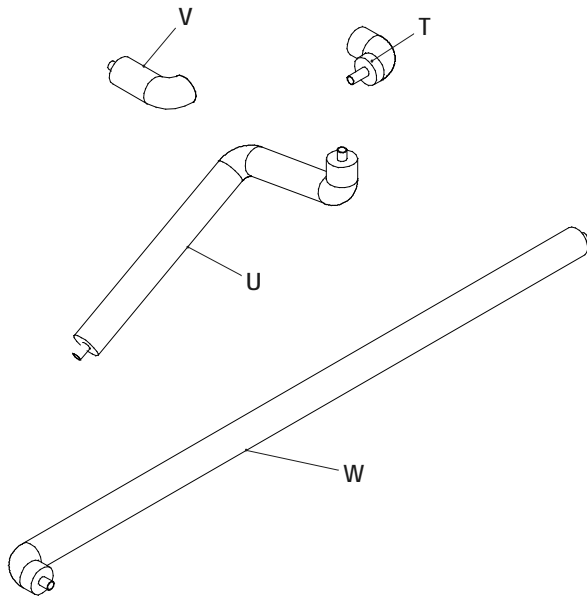

DS-Compact Inox

1.150 NP