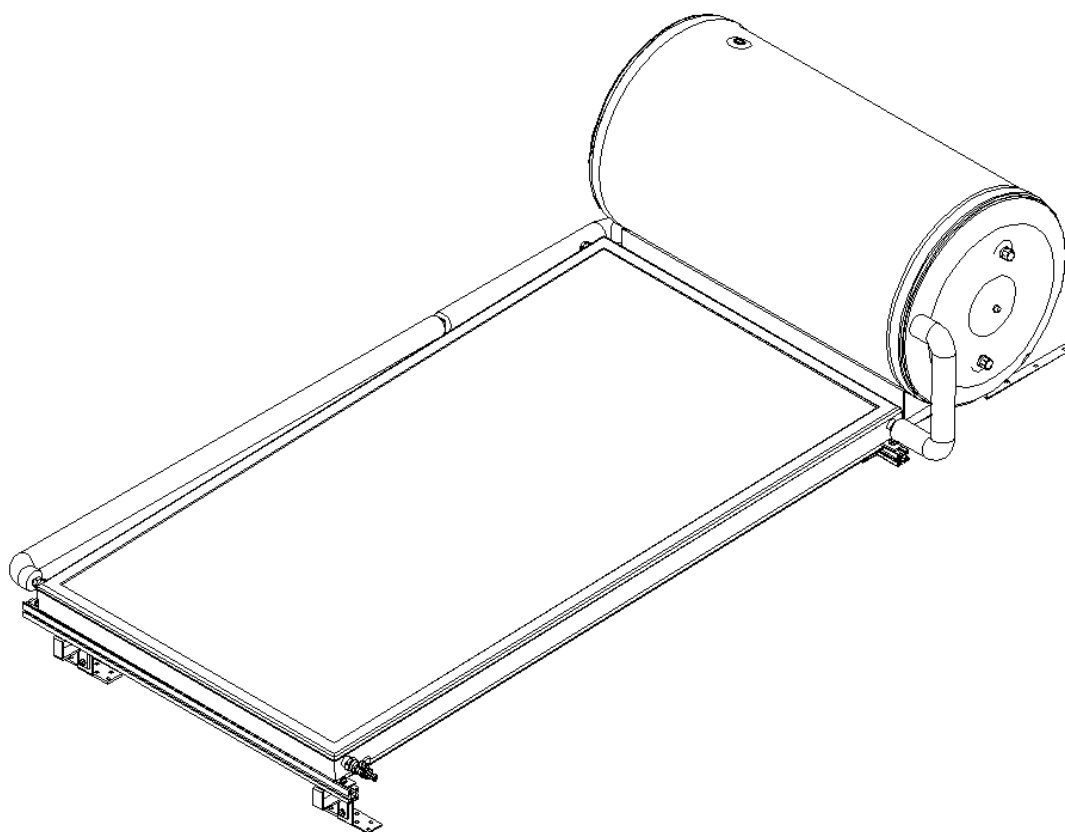

INSTRUCCIONES DE MONTAJE INSTRUCTIONS D'INSTALLATION INSTALLATION INSTRUCTIONS

- ↳ DS-COMPACT INOX 1.150 NT
- ↳ DS-COMPACT INOX 1.200 NT
- ↳ DS-COMPACT INOX 2.200 NT
- ↳ DS-COMPACT INOX 2.300 NT

DOMUSA
T E K N I K

V (2.200 / 2.300)

	A	B	C	D	E	F	G	H	I	J	K	L	M	N	Ñ	O	P	Q	R	S	T	U	V	W	Y	Z
1.150 NT	3	2	2	2	1	4	10	18	6	2	2	1	1	1	1	1	1	1	1	1	1	4	0	12	1	1
1.200 NT	3	2	2	2	1	4	10	18	6	2	2	1	1	1	1	1	1	1	1	1	1	4	0	12	1	1
2.200 NT	3	2	3	2	1	8	14	22	6	2	2	1	1	1	1	1	1	1	1	1	2	4	2	18	1	1
2.300 NT	3	2	3	2	1	8	14	22	6	2	2	1	1	1	1	1	1	1	1	1	2	4	2	18	1	1