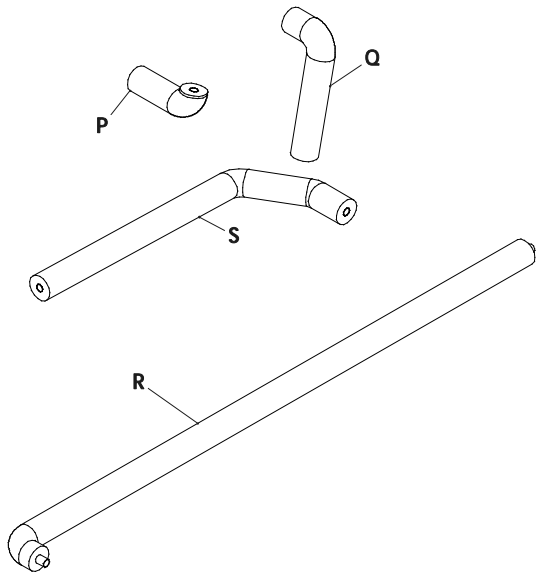

DS-Compact Inox

1.150 NT