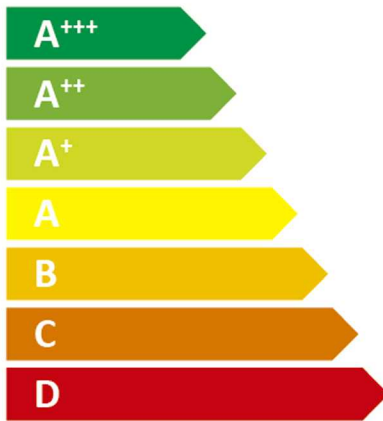

ENERG
енергия · ενέργεια

DOMUSA

Τ Ε Κ Ν Ι Κ ΒΙΟCLASS iC DX 25

25 kW

2019

2015/1187