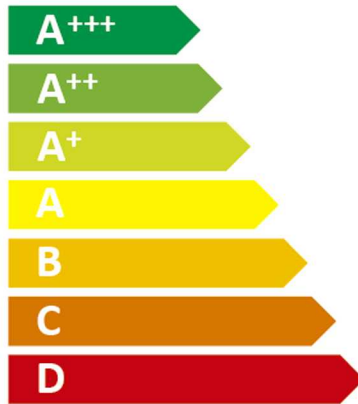

**ENERG**  
енергия · ενεργεια

**DOMUSA**

T E K N I K JAKA 40 HFD CONDENS OD

53 dB

40 kW