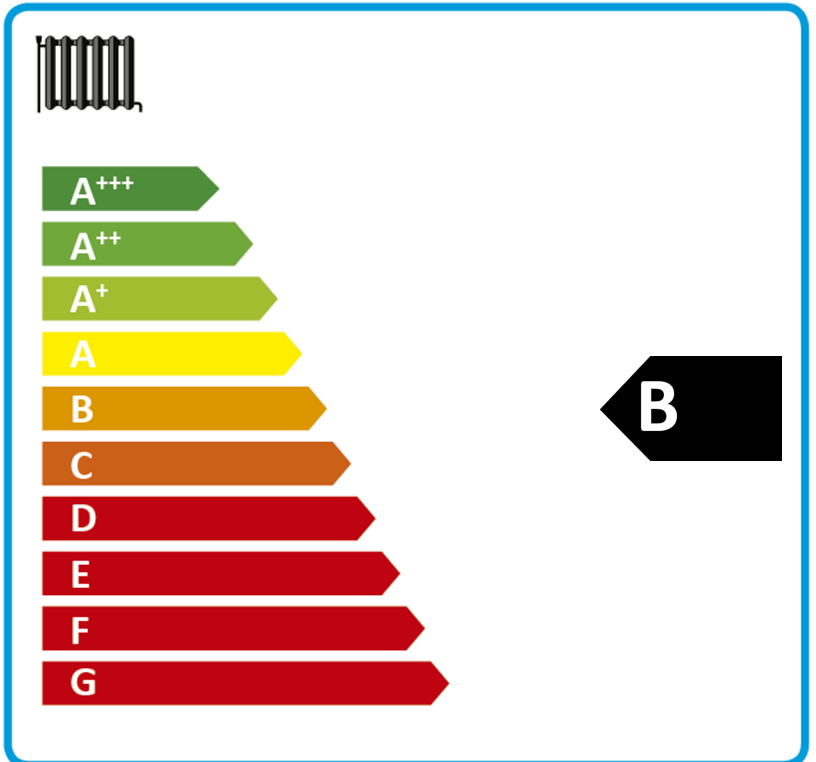

ENERG

енергия · ενέργεια

DOMUSA

Τ Ε Κ Ν Ι Κ MCF 40 HDX 130 L

XXL

+ 

+ 

+ 