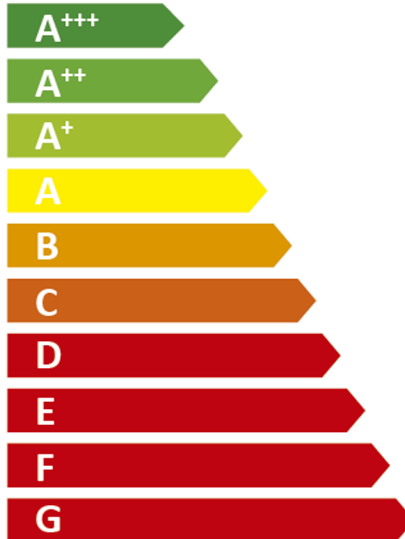

ENERG

енергия · ενέργεια

Y

IJA

IE

IA

DOMUSA

Τ Ε Κ Ν Ι Κ ΜCF SOLAR 40 HDX - 2XL