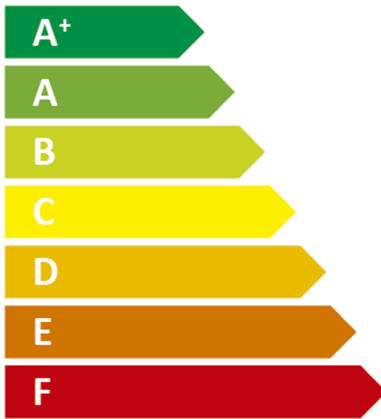

**DOMUSA**  
TEKNIK

**ENERG**  
енергия · ενέργεια

SANIT S 200

**60 W**

**200 L**

2017

812/2013

CDOC002238